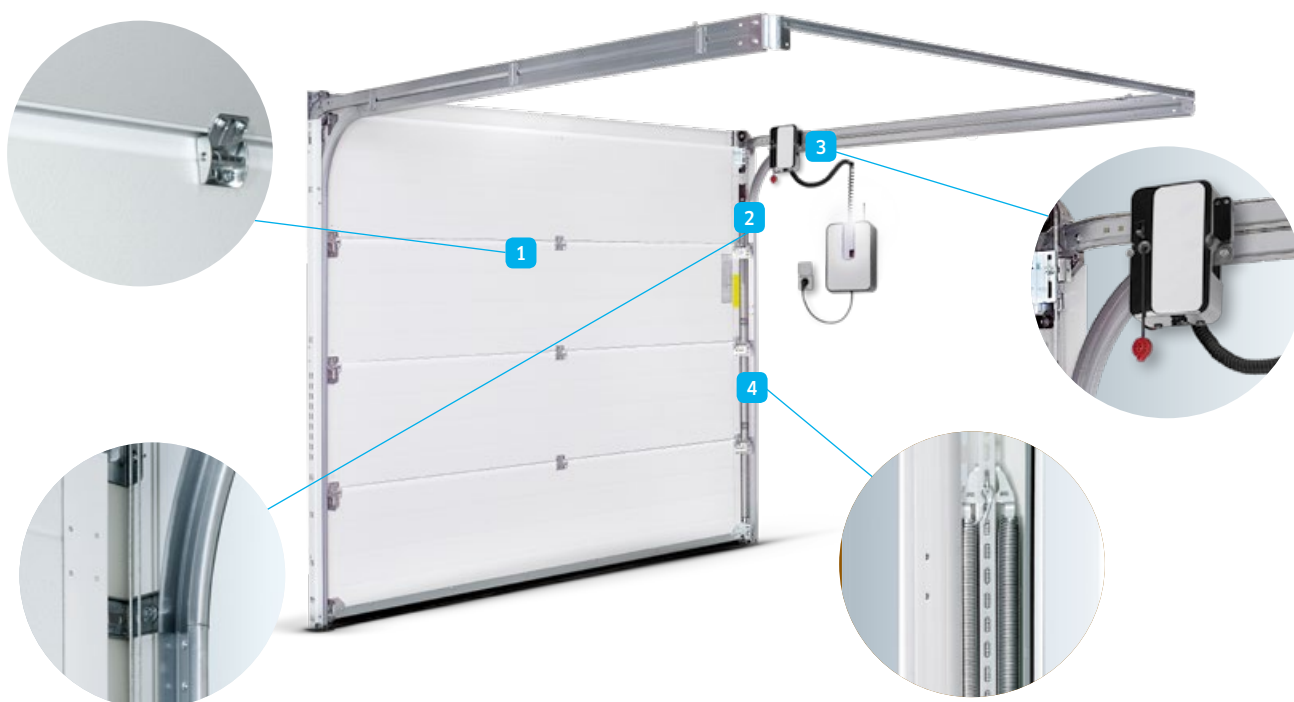

Brama segmentowa DEKEDO stanowi idealne rozwiązanie dla garaży jedno- i dwustanowiskowych, zarówno nowo budowanych, jak i przeznaczonych do renowacji. **Konstrukcja z paneli o grubym rdzeniu (45 mm), wykonanych z twardej pianki poliuretanowej**, gwarantuje:

Specjalna konstrukcja segmentów i zawiasu zapewnia ochronę przed przytrzaśnięciem przez bramę, zarówno po wewnętrznej, jak i zewnętrznej stronie bramy.

2 ZABEZPIECZENIE PRZED URAZAMI NA KRAWĘDZIACH

Ościeżnice kątowe praktycznie uniemożliwiają przytrzaśnięcie palców na krawędziach bocznych bramy - między jej skrzydłem, a ramą.

3 ZABEZPIECZENIE ANTYWŁAMANIOWE

Napęd z funkcją krawędziowej listwy bezpieczeństwa zatrzymuje i otwiera bramę, gdy ta zetknie się z przeszkodą oraz uniemożliwia jej siłowe podniesienie.

4 ZAAWANSOWANE ZABEZPIECZENIE PRZECIWAWARYJNE

Potrójne pakiety sprężyn naciągowych i podwójne linki stalowe. To rozwiązanie zapobiega jej opadnięciu nawet w razie pęknięcia sprężyny.

Większe bramy DEKEDO wyposażone są w sztywne wały ze sprężyną skrętną, z bezobsługowym, atestowanym zabezpieczeniem. Dzięki temu, nawet w razie pęknięcia sprężyny, brama jest mocno podtrzymywana i może być łatwo przesunięta do góry.