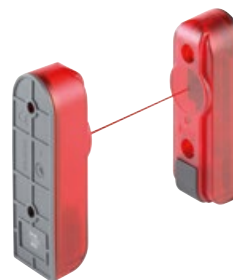

PILOT

- do napędów N-OKN

P-OKN 3
pilot 3-kanalowy

KeyGo 4 RTS

FOTOKOMÓRKI

Unikatowe rozwiązanie - fotokomórki możliwe do zamontowania w ościeżnicy.

Fotokomórka Extra 625 zewnętrzna
- zatrzymuje napęd, gdy w obszarze ruchu bramy pojawi się przeszkoda