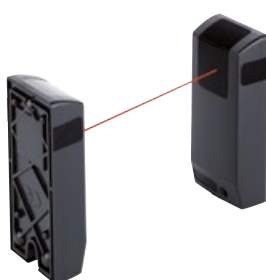

PILOT

- do napędów N-OKN

P-OKN 3
pilot 3-kanalowy

KeyGo 4 RTS

FOTOKOMÓRKI

Unikatowe rozwiązanie - fotokomórki możliwe do zamontowania w ościeżnicy.

Fotokomórka Extra 625 zewnętrzna
- zatrzymuje napęd, gdy w obszarze ruchu bramy pojawi się przeszkoda